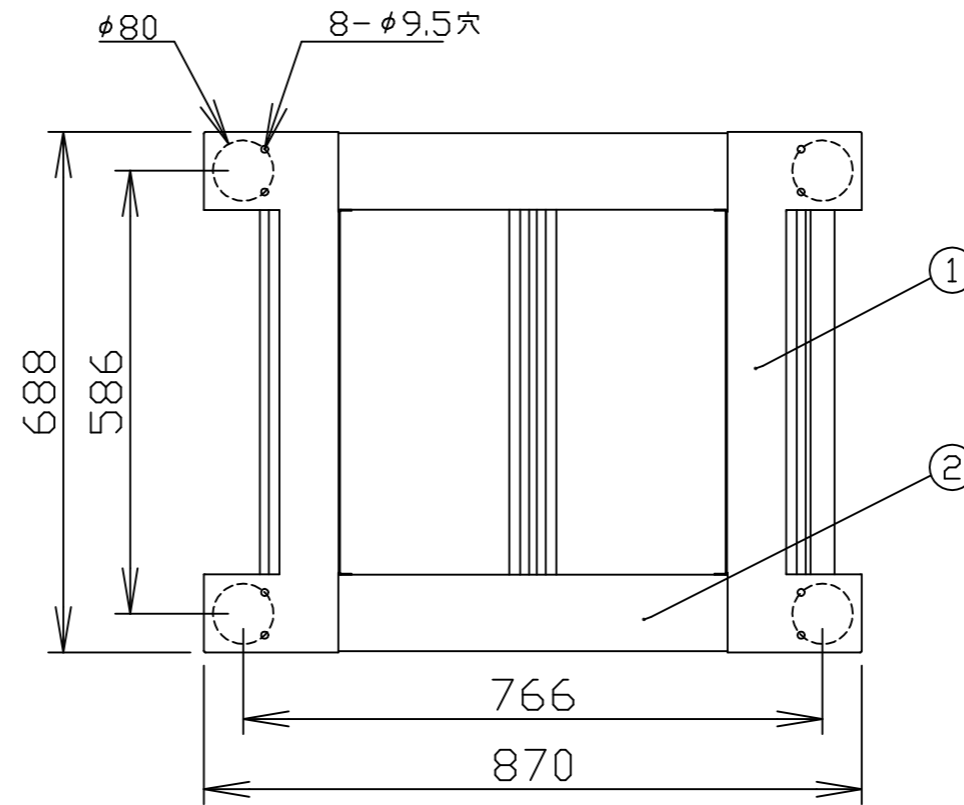

メーカー名	(株) コメットカトウ		
製品名	R用架台 D仕様		
型式	CSX、CSXH 共通		
外形寸法	幅870×奥行688×高さ550mm		
<各部の材質>			
No	品名	材質	備考
1	渡し	SUS430 t1.2	No.4
2	渡し	SUS430 t1.5	No.4
3	脚パイプ	SUS304 t1.5	32角パイプ
4	下棚スノコ	SUS430 t1.0	2枚
5	棚横板	SUS430 t1.5	No.4
6	調節脚	SUS304他	
7	横下柱	SUS304 t1.5	32角パイプ
8	耐震調節脚	SUS304他	4ヶ所

注) 1.仕様及び外観を改良のため、予告なく変更することがあります。

特注：R用架台 D仕様（両棚付）