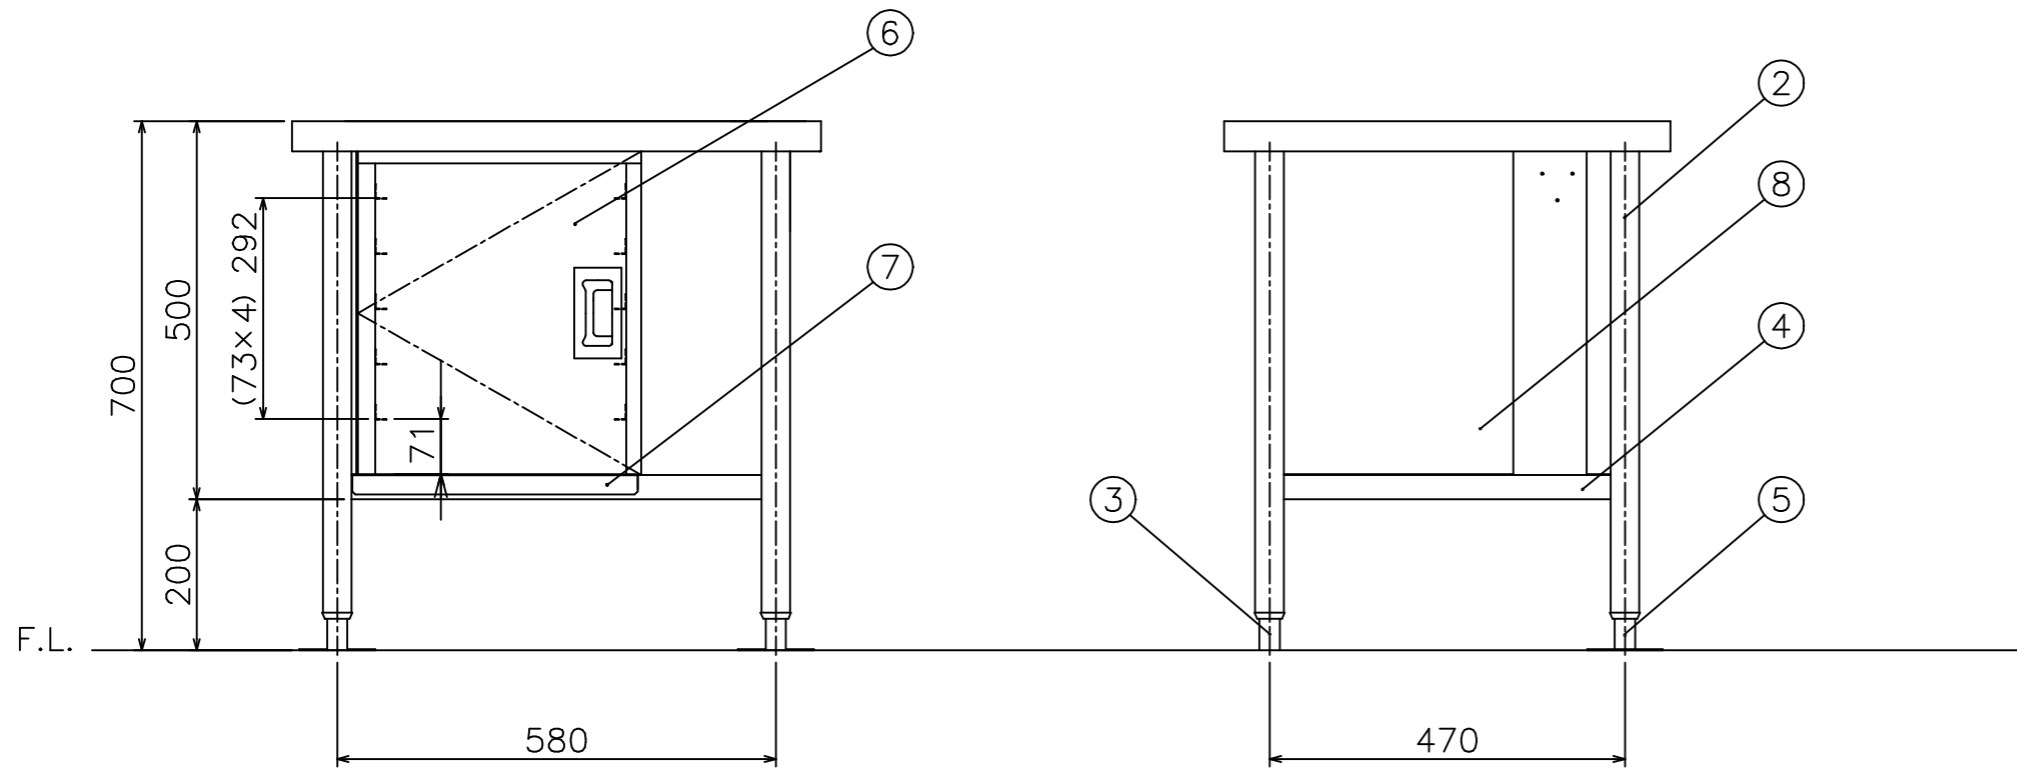

特注：架台B仕様（片棚扉付）

メーカー名	(株) コメットカトウ		
製品名	架台B仕様		
型式	CSI3A 用		
外形寸法	幅700×奥行590×高さ700mm		
<各部の材質>			
No	品名	材質	備考
1	上板	SUS430 t1.0	NO. 4
2	脚パイプ	SUS430 t1.2	38丸パイプ
3	調節脚	SUS304 他	
4	横下柱	SUS430 t1.0	32×16角パイプ
5	耐震調節脚	SUS304 他	後脚左右
6	架台扉	SUS430 t1.0	No. 4
7	下棚スノコ	SUS430 t1.0	No. 4
8	棚横外板	SUS430 t1.0	No. 4

注) 1. SCALEは1/10。(この用紙サイズがA3の場合の尺度です。)
2.仕様及び外観を改良のため、予告なく変更することがあります。