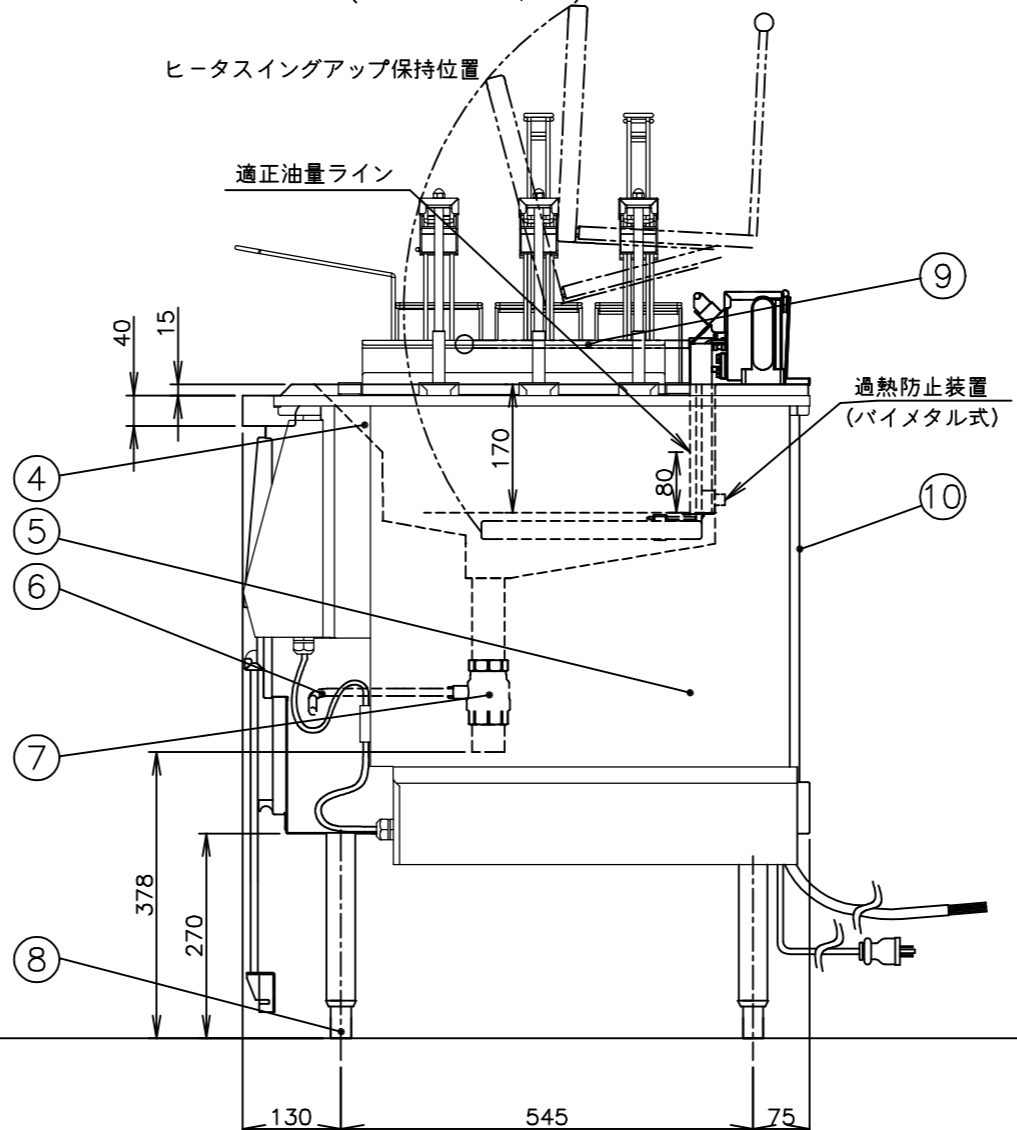

ヒータスイングアップ最大回転位置(ストッパー固定,解除)

メーカー名	(株) コメットカトウ			
製品名	電気フライヤー+ オートリフトユニット			
型式	CFFE-475AL6			
寸法 (mm)	幅	奥行	高さ	
	外形	600	750	850
	フライ面積	350	407	80
油量	18L			
温度調節範囲	50~200℃			
本体高さ調整幅	840~870			
電気接続	フライヤー	三相AC200V 50/60Hz 4心 3.5sq 端子R3.5-5		
	ALユニット	単相AC100V 50/60Hz 電源プラグ:125V 15A 接地付		
電気消費量	フライヤー	8.0kW		
	ALユニット	120W (60W×2)		
定常時最大電流	フライヤー	23.5A		
	ALユニット	1.0A		
本体重量	87kg			
安全装置	過熱防止装置(バイメタル式)			
付属品	フライヤー付属品	蓋:1 パンチング底板:1 油缶(25L):1 こし網(25L):1		
	オートリフト付属品	スプラッシュガード:左右各1 リフターバスケット:4 手前リフターバスケット:左右各1		

No	品名	材質	備考
1	化粧板	SUS430 t1.0	No.4
2	コントローラ		
3	電源スイッチ		
4	槽	SUS430 t1.2	
5	側板	SUS430 t0.8	No.4
6	排油レバー	SUS304 φ10	
7	排油バルブ	銅合金	32A
8	調節脚	SUS304 他	
9	スイングレバー	SUS304 他	脱着式
10	後板	SUS430 t1.0	

注) 1.仕様及び外観を改良のため、予告なく変更することがあります。  
2.機器を設置する際は、周囲の壁・柱・天井・床が不燃構造であることを確認のうえ、設置して下さい。