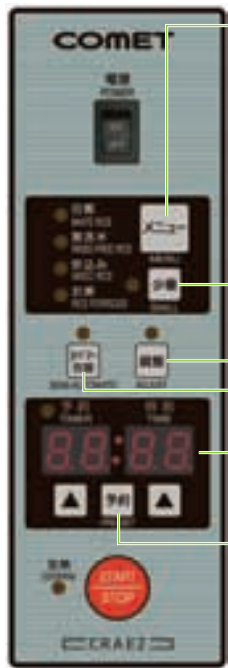

中華レンジ  
ガスレンジ

電磁調理器

フライヤー

コンベクション  
コンベクション

コンベクション  
オープン

コンベクション  
オープン

コンベクション  
オープン

## タイマー炊飯機能を搭載

時間制御による炊飯でおこげをつけたり、早切れしやすい調味料の多いまぜご飯などの炊飯が可能になりました。\*  
\*極度に調味料や具が多い場合や割れ米、粉状質米、碎米、心白米などの比率が高い場合は芯が残ることがあります。

- 1 白飯、無洗米、炊込み、お粥の炊飯ができます。
- 2 最大で、白飯6kg、無洗米5kgの炊飯が可能です。
- 3 少量モードを搭載。白飯1.4kg、無洗米1.4kgの少量炊飯も可能です。
- 4 炊上り調整が11段階で可能です。
- 5 タイマー炊飯機能を新搭載。時間制御での炊飯や追炊きが1～60分で任意に設定できます。
- 6 蒸らし残り時間を表示します。蒸らし終了時には点滅表示とブザーでお知らせします。お粥の時は炊飯時間をカウントダウン表示し、蒸らし工程移行後は蒸らし残り時間を表示します。
- 7 早切れした場合は、エラー信号とブザーでお知らせします。
- 8 フッ素樹脂コーティング鍋(オプション品)や炊飯ネットも使用可能です。
- 9 炊飯予約タイマーを標準で装備しています。予約設定を2つ記憶できるため、朝、夕食のそれぞれで時間設定可能です。
- 10 庫内レールローラーを取り外して洗えるようにしました。
- 11 各段に引き出しタイプのカス受けを標準装備しています。
- 12 後部のアジャスト脚2本を耐震アジャストにしました。(全機種)
- 13 過熱防止装置を装備しています。
- 14 電源コードを各段毎に取付ける仕様や高山仕様(標高の高い所でのご使用)も製作可能です。(詳しくは最寄りの営業所までお問い合わせください。)