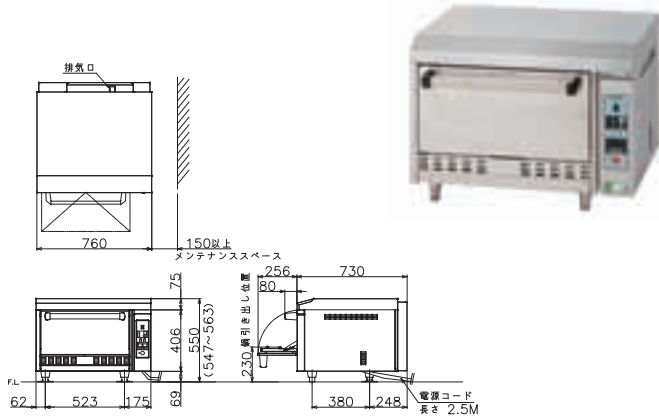

1段タイプ

外形寸法(mm) : W760×D730×H550
Dimensions

型式 Model No.	電気消費量 Electric Supply	製品重量 Weight	ブレーカ容量 Fuse Protection	価格 List Price
CRAE2-50	3P200V/5.7kW	106kg	20A	¥450,000 (税別)