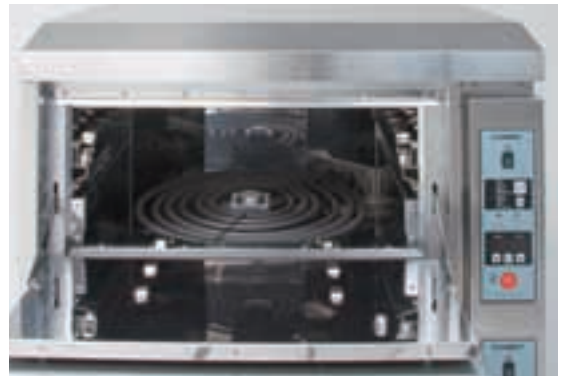

炊飯器

ゆで麺器

グリドル

チャイロイヤー
チャイロイヤー

サラマインダー
プロイラー

デューヒート
ホテルレンジ

ミディアム
シリーズ

保温機器