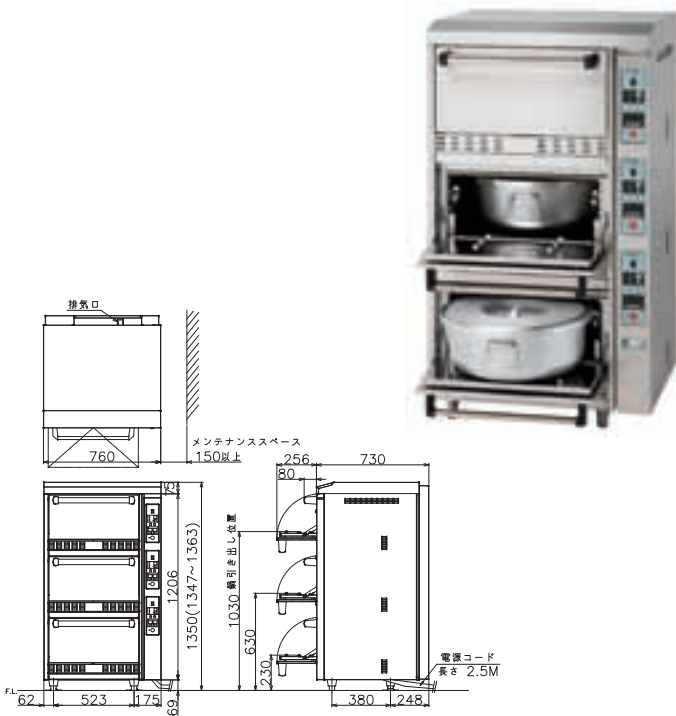

## 安全装置

- インターロック回路** 温度センサー故障時には、自動的にヒーターへの通電をカットし、エラーでお知らせします。
- オーバータイム通電カット装置** 炊飯時間が異常に長過ぎる時、自動的にヒーターへの通電をカットします。

1段タイプ

外形寸法(mm) : W760×D730×H550  
Dimensions

型式 Model No.	電気消費量 Electric Supply	製品重量 Weight	ブレーカ容量 Fuse Protection	価格 List Price
<b>CRAE2-50</b>	3P200V/5.7kW	106kg	20A	¥450,000 (税別)

2段タイプ

外形寸法(mm) : W760×D730×H1220  
Dimensions

型式 Model No.	電気消費量 Electric Supply	製品重量 Weight	ブレーカ容量 Fuse Protection	価格 List Price
<b>CRAE2-100</b>	3P200V/11.4kW	156kg	40A	¥864,000 (税別)

3段タイプ

外形寸法(mm) : W760×D730×H1350  
Dimensions