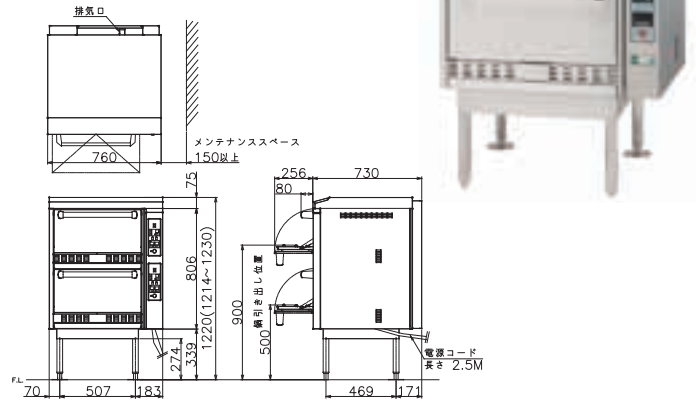

## 安全装置

- インターロック回路** 温度センサー故障時には、自動的にヒーターへの通電をカットし、エラーでお知らせします。
- オーバータイム通電カット装置** 炊飯時間が異常に長過ぎる時、自動的にヒーターへの通電をカットします。

1段タイプ

外形寸法(mm) : W760×D730×H550  
Dimensions

型式 Model No.	電気消費量 Electric Supply	製品重量 Weight	ブレーカ容量 Fuse Protection	価格 List Price
<b>CRAE2-50</b>	3P200V/5.7kW	106kg	20A	¥450,000 (税別)

2段タイプ

外形寸法(mm) : W760×D730×H1220  
Dimensions

型式 Model No.	電気消費量 Electric Supply	製品重量 Weight	ブレーカ容量 Fuse Protection	価格 List Price
<b>CRAE2-100</b>	3P200V/11.4kW	156kg	40A	¥864,000 (税別)

3段タイプ

外形寸法(mm) : W760×D730×H1350  
Dimensions