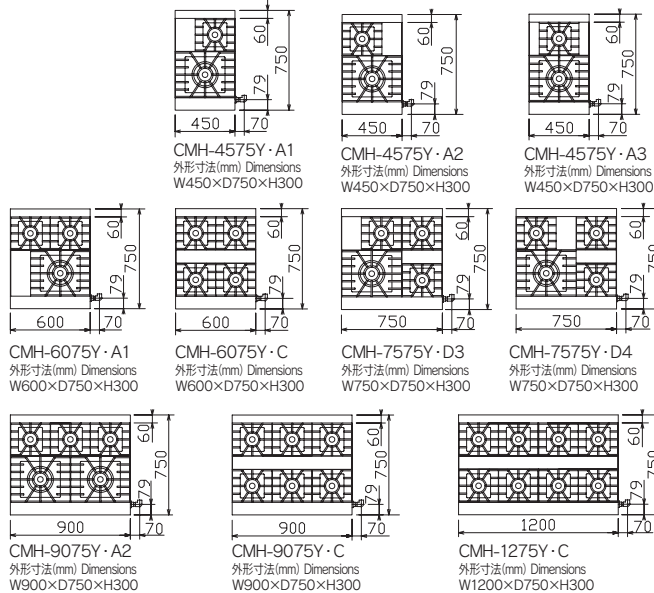

Models: オープントップレンジ・CMHシリーズ

CMH-4575Y・A1

●大バーナー、小バーナーを組み合わせたワイドバリエーションが選択の幅を広げます。各バーナーには弱火調節機能がついています。

家庭用と違い、トップバーナーには「天ぶら油過熱防止装置(調理油過熱防止装置)」と「立消え安全装置」はついておりませんので、ご注意ください。

型式 Model No.	ガス消費量 Gas Input		ガス 接続口径 Gas Conn	価格 List Price
	13A ガス Natural Gas	LP ガス LPG		
●CMH-4575Y-A1	18.3kW (15,700kcal/h)	17.9kW (1.28kg/h)	20A	¥215,000 (税別)
●CMH-4575Y-A2	18.3kW (15,700kcal/h)	17.9kW (1.28kg/h)	20A	¥215,000 (税別)
●CMH-4575Y-A3	18.3kW (15,700kcal/h)	17.9kW (1.28kg/h)	20A	¥215,000 (税別)
●CMH-6075Y-A1	23.1kW (19,900kcal/h)	22.4kW (1.60kg/h)	20A	¥254,000 (税別)
●CMH-6075Y-C	19.5kW (16,800kcal/h)	17.9kW (1.28kg/h)	20A	¥265,000 (税別)
●CMH-7575Y-D3	28.0kW (24,100kcal/h)	26.9kW (1.92kg/h)	20A	¥290,000 (税別)
●CMH-7575Y-D4	28.0kW (24,100kcal/h)	26.9kW (1.92kg/h)	20A	¥290,000 (税別)
●CMH-9075Y-A2	41.4kW (35,600kcal/h)	40.3kW (2.88kg/h)	20A	¥342,000 (税別)
●CMH-9075Y-C	29.3kW (25,200kcal/h)	26.7kW (1.92kg/h)	20A	¥358,000 (税別)
●CMH-1275Y-C	39.1kW (33,600kcal/h)	35.7kW (2.56kg/h)	20A	¥414,000 (税別)

●奥行600タイプはP.83に掲載しております。