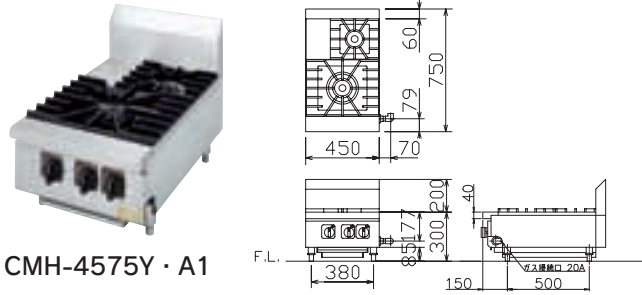

Models: オープントップレンジ・CMHシリーズ

CMH-4575Y・A1

●大バーナー、小バーナーを組み合わせたワイドバリエーションが選択の幅を広げます。各バーナーには弱火調節機能がついています。

家庭用と違い、トップバーナーには「天ぶら油過熱防止装置(調理油過熱防止装置)」と「立消え安全装置」はついておりませんので、ご注意ください。

型式 Model No.	ガス消費量 Gas Input		ガス 接続口径 Gas Conn	価格 List Price
	13A ガス Natural Gas	LP ガス LPG		
●CMH-4575Y-A1	18.3kW (15,700kcal/h)	17.9kW (1.28kg/h)	20A	¥215,000 (税別)
●CMH-4575Y-A2	18.3kW (15,700kcal/h)	17.9kW (1.28kg/h)	20A	¥215,000 (税別)
●CMH-4575Y-A3	18.3kW (15,700kcal/h)	17.9kW (1.28kg/h)	20A	¥215,000 (税別)
●CMH-6075Y-A1	23.1kW (19,900kcal/h)	22.4kW (1.60kg/h)	20A	¥254,000 (税別)
●CMH-6075Y-C	19.5kW (16,800kcal/h)	17.9kW (1.28kg/h)	20A	¥265,000 (税別)
●CMH-7575Y-D3	28.0kW (24,100kcal/h)	26.9kW (1.92kg/h)	20A	¥290,000 (税別)
●CMH-7575Y-D4	28.0kW (24,100kcal/h)	26.9kW (1.92kg/h)	20A	¥290,000 (税別)
●CMH-9075Y-A2	41.4kW (35,600kcal/h)	40.3kW (2.88kg/h)	20A	¥342,000 (税別)
●CMH-9075Y-C	29.3kW (25,200kcal/h)	26.7kW (1.92kg/h)	20A	¥358,000 (税別)
●CMH-1275Y-C	39.1kW (33,600kcal/h)	35.7kW (2.56kg/h)	20A	¥414,000 (税別)