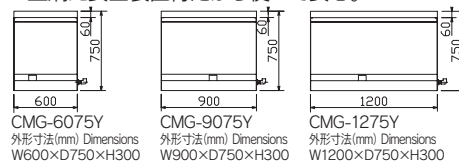

CMG-6075Y

型式 Model No.	ガス消費量 Gas Input		ガス 接続口径 Gas Conn	価格 List Price
	13A ガス Natural Gas	LP ガス LPG		
●CMB-5175Y	12.8kW (11,000kcal/h)	12.8kW (0.92kg/h)	20A	¥303,000 (税別)
●CMB-6575Y	16.3kW (14,000kcal/h)	16.3kW (1.17kg/h)	20A	¥368,000 (税別)
●CMB-9275Y	23.3kW (20,000kcal/h)	23.3kW (1.67kg/h)	20A	¥494,000 (税別)

型式 Model No.	ガス消費量 Gas Input		ガス 接続口径 Gas Conn	価格 List Price
	13A ガス Natural Gas	LP ガス LPG		
●CMG-6075Y	14.0kW (12,000kcal/h)	14.0kW (1.00kg/h)	20A	¥417,000 (税別)
●CMG-9075Y	20.9kW (18,000kcal/h)	20.9kW (1.50kg/h)	20A	¥582,000 (税別)
●CMG-1275Y	27.9kW (24,000kcal/h)	27.9kW (2.00kg/h)	20A	¥761,000 (税別)

●奥行600タイプはP.83に掲載しております。