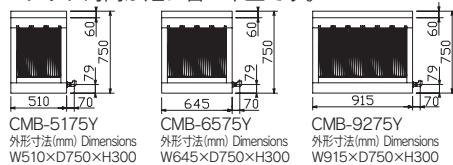

CMB-5175Y

立消え安全装置はついておりません

Models: グリドル・CMGシリーズ

●強力バーナーをサーモスタット(90℃~320℃)がコントロール。18mmのグリドルプレートを正確で均一に加熱します。立消え安全装置付だから使って安心。