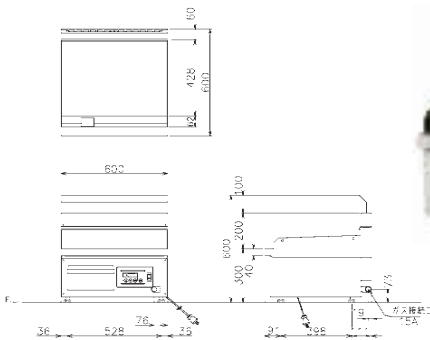

電気グリドル CGHEシリーズ 最高設定温度 250℃

開口部から
内部の確認が容易

CGHE-960B
外形寸法(mm) : W900×D600×H300
Dimensions : W900×D600×H300

型式 Model No.	寸法(mm) Dimensions			電気 消費量 Electric Supply	ブレーカー 容量 Fuse Protection	コント ローラー数 Cooking Zone	製品 重量 Weight	価格 List Price	スタンド仕様
	間口 W	奥行 D	高さ H						価格 List Price
CGHE-4560B	450	600	300	3P200V 4.55kW	20A	1	51kg	¥205,000 (税別)	¥236,000 (税別)
CGHE-660B	600	600	300	3P200V 6.05kW	30A	1	70kg	¥242,000 (税別)	¥276,000 (税別)
CGHE-7560B	750	600	300	3P200V 6.05kW	30A	1	85kg	¥284,000 (税別)	¥324,000 (税別)
CGHE-960B	900	600	300	3P200V 9.05kW	40A	2	100kg	¥368,000 (税別)	¥414,000 (税別)
CGHE-1260B	1200	600	300	3P200V 12.05kW	50A	3	135kg	¥488,000 (税別)	¥540,000 (税別)

ガス赤外線グリドル CGCシリーズ 最高設定温度 250℃

外形寸法(mm) : W600×D600×H300
Dimensions : W600×D600×H300

外形寸法(mm) : W900×D600×H300
Dimensions : W900×D600×H300

型式 Model No.	ガス消費量 Gas Input		電気 消費量 Electric Supply	ガス 接続口径 Gas Conn	価格 List Price
	13A ガス Natural Gas	LP ガス LPG			
CGC-660I	10.5kW (9,000kcal/h)	10.5kW (0.75kg/h)	100V/15W	15A	¥282,000 (税別)