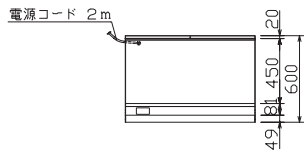

電気グリドル CGHEシリーズ 最高設定温度 250℃

開口部から
内部の確認が容易

CGHE-960B
外形寸法(mm) : W900×D600×H300
Dimensions : W900×D600×H300

型式 Model No.	寸法(mm) Dimensions			電気 消費量 Electric Supply	ブレーカー 容量 Fuse Protection	コント ローラー数 Cooking Zone	製品 重量 Weight	価格 List Price	スタンド仕様
	間口 W	奥行 D	高さ H						価格 List Price
CGHE-4560B	450	600	300	3P200V 4.55kW	20A	1	51kg	¥205,000 (税別)	¥236,000 (税別)
CGHE-660B	600	600	300	3P200V 6.05kW	30A	1	70kg	¥242,000 (税別)	¥276,000 (税別)
CGHE-7560B	750	600	300	3P200V 6.05kW	30A	1	85kg	¥284,000 (税別)	¥324,000 (税別)
CGHE-960B	900	600	300	3P200V 9.05kW	40A	2	100kg	¥368,000 (税別)	¥414,000 (税別)
CGHE-1260B	1200	600	300	3P200V 12.05kW	50A	3	135kg	¥488,000 (税別)	¥540,000 (税別)

ガス赤外線グリドル CGCシリーズ 最高設定温度 250℃

外形寸法(mm) : W600×D600×H300
Dimensions : W600×D600×H300

外形寸法(mm) : W900×D600×H300
Dimensions : W900×D600×H300

型式 Model No.	ガス消費量 Gas Input		電気 消費量 Electric Supply	ガス 接続口径 Gas Conn	価格 List Price
	13A ガス Natural Gas	LP ガス LPG			
CGC-660I	10.5kW (9,000kcal/h)	10.5kW (0.75kg/h)	100V/15W	15A	¥282,000 (税別)