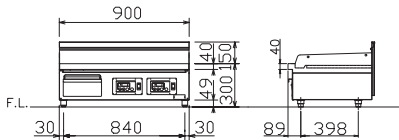

電気グリドル CGHEシリーズ 最高設定温度 250℃

開口部から
内部の確認が容易

CGHE-960B
外形寸法(mm) : W900×D600×H300
Dimensions : W900×D600×H300

型式 Model No.	寸法(mm) Dimensions			電気 消費量 Electric Supply	ブレーカー 容量 Fuse Protection	コント ローラー数 Cooking Zone	製品 重量 Weight	価格 List Price	スタンド仕様
	間口 W	奥行 D	高さ H						価格 List Price
CGHE-4560B	450	600	300	3P200V 4.55kW	20A	1	51kg	¥205,000 (税別)	¥236,000 (税別)
CGHE-660B	600	600	300	3P200V 6.05kW	30A	1	70kg	¥242,000 (税別)	¥276,000 (税別)
CGHE-7560B	750	600	300	3P200V 6.05kW	30A	1	85kg	¥284,000 (税別)	¥324,000 (税別)
CGHE-960B	900	600	300	3P200V 9.05kW	40A	2	100kg	¥368,000 (税別)	¥414,000 (税別)
CGHE-1260B	1200	600	300	3P200V 12.05kW	50A	3	135kg	¥488,000 (税別)	¥540,000 (税別)

ガス赤外線グリドル CGCシリーズ 最高設定温度 250℃

外形寸法(mm) : W600×D600×H300
Dimensions : W600×D600×H300

外形寸法(mm) : W900×D600×H300
Dimensions : W900×D600×H300

型式 Model No.	ガス消費量 Gas Input		電気 消費量 Electric Supply	ガス 接続口径 Gas Conn	価格 List Price
	13A ガス Natural Gas	LP ガス LPG			
CGC-660I	10.5kW (9,000kcal/h)	10.5kW (0.75kg/h)	100V/15W	15A	¥282,000 (税別)