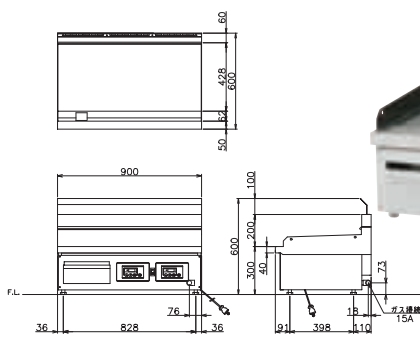

電気グリドル CGHEシリーズ 最高設定温度 250℃

開口部から
内部の確認が容易

CGHE-960B
外形寸法(mm) : W900×D600×H300
Dimensions : W900×D600×H300

型式 Model No.	寸法(mm) Dimensions			電気 消費量 Electric Supply	ブレーカー 容量 Fuse Protection	コント ローラー数 Cooking Zone	製品 重量 Weight	価格 List Price	スタンド仕様
	間口 W	奥行 D	高さ H						価格 List Price
CGHE-4560B	450	600	300	3P200V 4.55kW	20A	1	51kg	¥205,000 (税別)	¥236,000 (税別)
CGHE-660B	600	600	300	3P200V 6.05kW	30A	1	70kg	¥242,000 (税別)	¥276,000 (税別)
CGHE-7560B	750	600	300	3P200V 6.05kW	30A	1	85kg	¥284,000 (税別)	¥324,000 (税別)
CGHE-960B	900	600	300	3P200V 9.05kW	40A	2	100kg	¥368,000 (税別)	¥414,000 (税別)
CGHE-1260B	1200	600	300	3P200V 12.05kW	50A	3	135kg	¥488,000 (税別)	¥540,000 (税別)

ガス赤外線グリドル CGCシリーズ 最高設定温度 250℃

外形寸法(mm) : W600×D600×H300
Dimensions : W600×D600×H300

外形寸法(mm) : W900×D600×H300
Dimensions : W900×D600×H300

型式 Model No.	ガス消費量 Gas Input		電気 消費量 Electric Supply	ガス 接続口径 Gas Conn	価格 List Price
	13A ガス Natural Gas	LP ガス LPG			
CGC-660I	10.5kW (9,000kcal/h)	10.5kW (0.75kg/h)	100V/15W	15A	¥282,000 (税別)