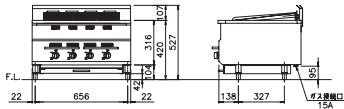

## チャブロイラー

- 強力バーナーが鋳鉄製の放熱器(ラジアント)を加熱し、輻射熱で食材を焼きあげます。耐久性に優れ、掃除のしやすい構造になっています。バーナーの熱は、反射板で反射され、効果的に利用されます。
- 立消え安全装置付
- 圧電点火式
- 取り外し可能なバックガード付

外形寸法(mm) : W700×D600×H420  
Dimensions : W700×D600×H420

型式 Model No.	ガス消費量 Gas Input		ガス 接続口径 Gas Conn	製品 重量 Weight	価格 List Price
	13A ガス Natural Gas	LP ガス LPG			
<b>CRH-4</b>	16.3kW (14,000kcal/h)	16.3kW (1.16kg/h)	15A	95kg	¥333,000 (税別)

CRH-4 スタンド仕様(H800)もございます。¥373,000(税別)

外形寸法(mm) : W565×D600×H420  
Dimensions : W565×D600×H420

型式 Model No.	ガス消費量 Gas Input		ガス 接続口径 Gas Conn	製品 重量 Weight	価格 List Price
	13A ガス Natural Gas	LP ガス LPG			
<b>CRH-3</b>	12.2kW (10,500kcal/h)	12.2kW (0.88kg/h)	15A	75kg	¥273,000 (税別)

CRH-3 スタンド仕様(H800)もございます。¥313,000(税別)

外形寸法(mm) : W970×D600×H420  
Dimensions : W970×D600×H420

型式 Model No.	ガス消費量 Gas Input		ガス 接続口径 Gas Conn	製品 重量 Weight	価格 List Price
	13A ガス Natural Gas	LP ガス LPG			
<b>CRH-6</b>	24.4kW (21,000kcal/h)	24.4kW (1.75kg/h)	15A	135kg	¥450,000 (税別)

外形寸法(mm) : W900×D650×H640  
Dimensions : W900×D650×H640

立消え安全装置はついておりません

型式 Model No.	ガス消費量 Gas Input		ガス 接続口径 Gas Conn	価格 List Price
	13A ガス Natural Gas	LP ガス LPG		
<b>B-90A</b>	41.9kW (36,000kcal/h)	41.9kW (3.00kg/h)	25A	¥695,000 (税別)