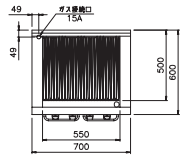

## チャブロイラー

- 強力バーナーが鋳鉄製の放熱器(ラジアント)を加熱し、輻射熱で食材を焼きあげます。耐久性に優れ、掃除のしやすい構造になっています。バーナーの熱は、反射板で反射され、効果的に利用されます。
- 立消え安全装置付
- 圧電点火式
- 取り外し可能なバックガード付

外形寸法(mm) : W700×D600×H420  
Dimensions : W700×D600×H420

型式 Model No.	ガス消費量 Gas Input		ガス 接続口径 Gas Conn	製品 重量 Weight	価格 List Price
	13A ガス Natural Gas	LP ガス LPG			
<b>CRH-4</b>	16.3kW (14,000kcal/h)	16.3kW (1.16kg/h)	15A	95kg	¥333,000 (税別)

CRH-4 スタンド仕様(H800)もございます。¥373,000(税別)

外形寸法(mm) : W565×D600×H420  
Dimensions : W565×D600×H420

型式 Model No.	ガス消費量 Gas Input		ガス 接続口径 Gas Conn	製品 重量 Weight	価格 List Price
	13A ガス Natural Gas	LP ガス LPG			
<b>CRH-3</b>	12.2kW (10,500kcal/h)	12.2kW (0.88kg/h)	15A	75kg	¥273,000 (税別)

CRH-3 スタンド仕様(H800)もございます。¥313,000(税別)

外形寸法(mm) : W970×D600×H420  
Dimensions : W970×D600×H420

型式 Model No.	ガス消費量 Gas Input		ガス 接続口径 Gas Conn	製品 重量 Weight	価格 List Price
	13A ガス Natural Gas	LP ガス LPG			
<b>CRH-6</b>	24.4kW (21,000kcal/h)	24.4kW (1.75kg/h)	15A	135kg	¥450,000 (税別)

外形寸法(mm) : W900×D650×H640  
Dimensions : W900×D650×H640

立消え安全装置はついておりません

型式 Model No.	ガス消費量 Gas Input		ガス 接続口径 Gas Conn	価格 List Price
	13A ガス Natural Gas	LP ガス LPG		
<b>B-90A</b>	41.9kW (36,000kcal/h)	41.9kW (3.00kg/h)	25A	¥695,000 (税別)