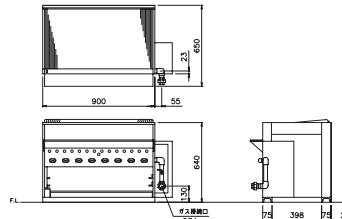

## チャグロー

- 専用バーナーでグローボールを加熱し、炭焼きと同じ原理で焼き上げます。

外形寸法(mm) : W700×D650×H640  
Dimensions : W700×D650×H640

立消え安全装置はついておりません

型式 Model No.	ガス消費量 Gas Input		ガス 接続口径 Gas Conn	価格 List Price
	13A ガス Natural Gas	LP ガス LPG		
<b>B-70A</b>	31.4kW (27,000kcal/h)	31.4kW (2.25kg/h)	25A	¥607,000 (税別)

外形寸法(mm) : W900×D650×H640  
Dimensions : W900×D650×H640

立消え安全装置はついておりません

型式 Model No.	ガス消費量 Gas Input		ガス 接続口径 Gas Conn	価格 List Price
	13A ガス Natural Gas	LP ガス LPG		
<b>B-90A</b>	41.9kW (36,000kcal/h)	41.9kW (3.00kg/h)	25A	¥695,000 (税別)

### B-70A / B-90A 設置例

B-70A / B-90Aはレンガ組み込み方式の製品です。製品下部及び周囲は耐火レンガ構造等で施工してください。※詳しくは最寄りの営業所へお問い合わせください。

外形寸法(mm) : W864×D970×H860  
Dimensions : W864×D970×H860

※写真の棚網はオプション品です。

立消え安全装置はついておりません

型式 Model No.	ガス消費量 Gas Input		ガス 接続口径 Gas Conn	価格 List Price
	13A ガス Natural Gas	LP ガス LPG		
<b>CBC-8697-H</b>	38.6kW (33,200kcal/h)	38.6kW (2.76kg/h)	32A	¥948,000 (税別)