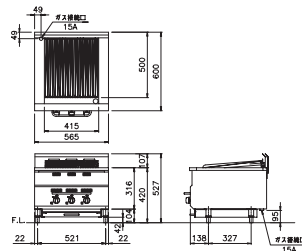

## チャブロイラー

- 強力バーナーが鋳鉄製の放熱器(ラジアント)を加熱し、輻射熱で食材を焼きあげます。耐久性に優れ、掃除のしやすい構造になっています。バーナーの熱は、反射板で反射され、効果的に利用されます。
- 立消え安全装置付
- 圧電点火式
- 取り外し可能なバックガード付

外形寸法(mm) : W700×D600×H420  
Dimensions : W700×D600×H420

型式 Model No.	ガス消費量 Gas Input		ガス 接続口径 Gas Conn	製品 重量 Weight	価格 List Price
	13A ガス Natural Gas	LP ガス LPG			
<b>CRH-4</b>	16.3kW (14,000kcal/h)	16.3kW (1.16kg/h)	15A	95kg	¥333,000 (税別)

CRH-4 スタンド仕様(H800)もございます。¥373,000(税別)

外形寸法(mm) : W565×D600×H420  
Dimensions : W565×D600×H420

型式 Model No.	ガス消費量 Gas Input		ガス 接続口径 Gas Conn	製品 重量 Weight	価格 List Price
	13A ガス Natural Gas	LP ガス LPG			
<b>CRH-3</b>	12.2kW (10,500kcal/h)	12.2kW (0.88kg/h)	15A	75kg	¥273,000 (税別)

CRH-3 スタンド仕様(H800)もございます。¥313,000(税別)

外形寸法(mm) : W970×D600×H420  
Dimensions : W970×D600×H420

型式 Model No.	ガス消費量 Gas Input		ガス 接続口径 Gas Conn	製品 重量 Weight	価格 List Price
	13A ガス Natural Gas	LP ガス LPG			
<b>CRH-6</b>	24.4kW (21,000kcal/h)	24.4kW (1.75kg/h)	15A	135kg	¥450,000 (税別)

外形寸法(mm) : W900×D650×H640  
Dimensions : W900×D650×H640

立消え安全装置はついておりません

型式 Model No.	ガス消費量 Gas Input		ガス 接続口径 Gas Conn	価格 List Price
	13A ガス Natural Gas	LP ガス LPG		
<b>B-90A</b>	41.9kW (36,000kcal/h)	41.9kW (3.00kg/h)	25A	¥695,000 (税別)