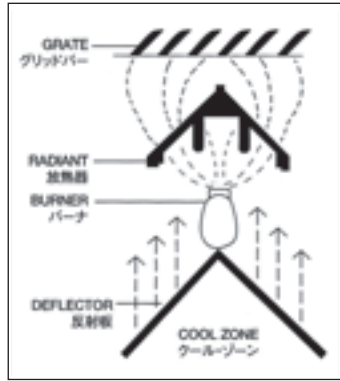

## チャブロイラー

- 強力バーナーが鋳鉄製の放熱器(ラジアント)を加熱し、輻射熱で食材を焼きあげます。耐久性に優れ、掃除のしやすい構造になっています。バーナーの熱は、反射板で反射され、効果的に利用されます。
- 立消え安全装置付
- 圧電点火式
- 取り外し可能なバックガード付

外形寸法(mm) : W700×D600×H420  
Dimensions : W700×D600×H420

型式 Model No.	ガス消費量 Gas Input		ガス 接続口径 Gas Conn	製品 重量 Weight	価格 List Price
	13A ガス Natural Gas	LP ガス LPG			
<b>CRH-4</b>	16.3kW (14,000kcal/h)	16.3kW (1.16kg/h)	15A	95kg	¥333,000 (税別)