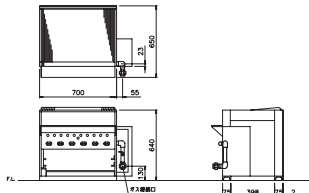

CRH-4 スタンド仕様(H800)もございます。¥373,000(税別)

外形寸法(mm) : W565×D600×H420  
Dimensions : W565×D600×H420

型式 Model No.	ガス消費量 Gas Input		ガス 接続口径 Gas Conn	製品 重量 Weight	価格 List Price
	13A ガス Natural Gas	LP ガス LPG			
<b>CRH-3</b>	12.2kW (10,500kcal/h)	12.2kW (0.88kg/h)	15A	75kg	¥273,000 (税別)

CRH-3 スタンド仕様(H800)もございます。¥313,000(税別)

外形寸法(mm) : W970×D600×H420  
Dimensions : W970×D600×H420

型式 Model No.	ガス消費量 Gas Input		ガス 接続口径 Gas Conn	製品 重量 Weight	価格 List Price
	13A ガス Natural Gas	LP ガス LPG			
<b>CRH-6</b>	24.4kW (21,000kcal/h)	24.4kW (1.75kg/h)	15A	135kg	¥450,000 (税別)

## チャグロー

- 専用バーナーでグローボールを加熱し、炭焼きと同じ原理で焼き上げます。

外形寸法(mm) : W700×D650×H640  
Dimensions : W700×D650×H640

立消え安全装置はついておりません

型式 Model No.	ガス消費量 Gas Input		ガス 接続口径 Gas Conn	価格 List Price
	13A ガス Natural Gas	LP ガス LPG		
<b>B-70A</b>	31.4kW (27,000kcal/h)	31.4kW (2.25kg/h)	25A	¥607,000 (税別)

外形寸法(mm) : W900×D650×H640  
Dimensions : W900×D650×H640

立消え安全装置はついておりません

型式 Model No.	ガス消費量 Gas Input		ガス 接続口径 Gas Conn	価格 List Price
	13A ガス Natural Gas	LP ガス LPG		
<b>B-90A</b>	41.9kW (36,000kcal/h)	41.9kW (3.00kg/h)	25A	¥695,000 (税別)