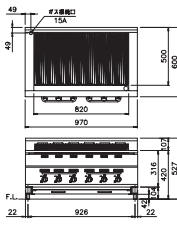

## チャブロイラー

- 強力バーナーが鋳鉄製の放熱器(ラジアント)を加熱し、輻射熱で食材を焼きあげます。耐久性に優れ、掃除のしやすい構造になっています。バーナーの熱は、反射板で反射され、効果的に利用されます。
- 立消え安全装置付
- 圧電点火式
- 取り外し可能なバックガード付

外形寸法(mm) : W700×D600×H420  
Dimensions : W700×D600×H420

型式 Model No.	ガス消費量 Gas Input		ガス 接続口径 Gas Conn	製品 重量 Weight	価格 List Price
	13A ガス Natural Gas	LP ガス LPG			
<b>CRH-4</b>	16.3kW (14,000kcal/h)	16.3kW (1.16kg/h)	15A	95kg	¥333,000 (税別)

CRH-4 スタンド仕様(H800)もございます。¥373,000(税別)

外形寸法(mm) : W565×D600×H420  
Dimensions : W565×D600×H420

型式 Model No.	ガス消費量 Gas Input		ガス 接続口径 Gas Conn	製品 重量 Weight	価格 List Price
	13A ガス Natural Gas	LP ガス LPG			
<b>CRH-3</b>	12.2kW (10,500kcal/h)	12.2kW (0.88kg/h)	15A	75kg	¥273,000 (税別)

CRH-3 スタンド仕様(H800)もございます。¥313,000(税別)

外形寸法(mm) : W970×D600×H420  
Dimensions : W970×D600×H420

型式 Model No.	ガス消費量 Gas Input		ガス 接続口径 Gas Conn	製品 重量 Weight	価格 List Price
	13A ガス Natural Gas	LP ガス LPG			
<b>CRH-6</b>	24.4kW (21,000kcal/h)	24.4kW (1.75kg/h)	15A	135kg	¥450,000 (税別)

外形寸法(mm) : W900×D650×H640  
Dimensions : W900×D650×H640

立消え安全装置はついておりません

型式 Model No.	ガス消費量 Gas Input		ガス 接続口径 Gas Conn	価格 List Price
	13A ガス Natural Gas	LP ガス LPG		
<b>B-90A</b>	41.9kW (36,000kcal/h)	41.9kW (3.00kg/h)	25A	¥695,000 (税別)