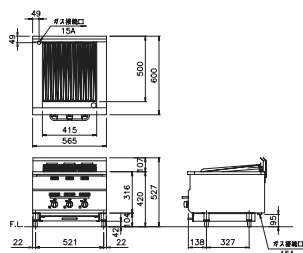

## チャブロイラー

- 強力バーナーが鋳鉄製の放熱器(ラジアント)を加熱し、輻射熱で食材を焼きあげます。耐久性に優れ、掃除のしやすい構造になっています。バーナーの熱は、反射板で反射され、効果的に利用されます。
- 立消え安全装置付
- 圧電点火式
- 取り外し可能なバックガード付

外形寸法(mm) : W700×D600×H420  
Dimensions : W700×D600×H420

型式 Model No.	ガス消費量 Gas Input		ガス 接続口径 Gas Conn	製品 重量 Weight	価格 List Price
	13A ガス Natural Gas	LP ガス LPG			
<b>CRH-4</b>	16.3kW (14,000kcal/h)	16.3kW (1.16kg/h)	15A	95kg	¥350,000 (税別)

外形寸法(mm) : W565×D600×H420  
Dimensions : W565×D600×H420

型式 Model No.	ガス消費量 Gas Input		ガス 接続口径 Gas Conn	製品 重量 Weight	価格 List Price
	13A ガス Natural Gas	LP ガス LPG			
<b>CRH-3</b>	12.2kW (10,500kcal/h)	12.2kW (0.88kg/h)	15A	75kg	¥285,000 (税別)

外形寸法(mm) : W970×D600×H420  
Dimensions : W970×D600×H420

型式 Model No.	ガス消費量 Gas Input		ガス 接続口径 Gas Conn	製品 重量 Weight	価格 List Price
	13A ガス Natural Gas	LP ガス LPG			
<b>CRH-6</b>	24.4kW (21,000kcal/h)	24.4kW (1.75kg/h)	15A	135kg	¥473,000 (税別)

外形寸法(mm) : W900×D650×H640  
Dimensions : W900×D650×H640

立消え安全装置はついておりません

型式 Model No.	ガス消費量 Gas Input		ガス 接続口径 Gas Conn	価格 List Price
	13A ガス Natural Gas	LP ガス LPG		
<b>B-90A</b>	41.9kW (36,000kcal/h)	41.9kW (3.00kg/h)	25A	¥730,000 (税別)