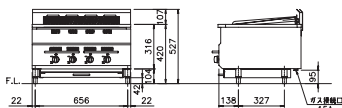

チャブロイラー・チャグロー

COMET

中華レンジ

電磁調理器

フライヤー

コンベクション
オープン

コンベクション
オープン

コンベクション
オープン

ティルトタイプ
パン

炊飯器

ゆで麺器

グリドル

チャブロイラー
チャグロー

チャブロイラー

- ●強力バーナーが鋳鉄製の放熱器(ラジアント)を加熱し、輻射熱で食材を焼きあげます。耐久性に優れ、掃除のしやすい構造になっています。バーナーの熱は、反射板で反射され、効果的に利用されます。
- ●立消え安全装置付
- ●圧電点火式
- ●取り外し可能なバックガード付

外形寸法(mm) : W700×D600×H420
Dimensions : W700×D600×H420

型式 Model No.	ガス消費量 Gas Input		ガス 接続口径 Gas Conn	製品 重量 Weight	価格 List Price
	13A ガス Natural Gas	LP ガス LPG			
CRH-4	16.3kW (14,000kcal/h)	16.3kW (1.16kg/h)	15A	95kg	¥350,000 (税別)