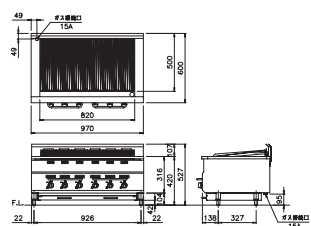

## チャブロイラー

- 強力バーナーが鋳鉄製の放熱器(ラジアント)を加熱し、輻射熱で食材を焼きあげます。耐久性に優れ、掃除のしやすい構造になっています。バーナーの熱は、反射板で反射され、効果的に利用されます。
- 立消え安全装置付
- 圧電点火式
- 取り外し可能なバックガード付

外形寸法(mm) : W700×D600×H420  
Dimensions : W700×D600×H420

型式 Model No.	ガス消費量 Gas Input		ガス 接続口径 Gas Conn	製品 重量 Weight	価格 List Price
	13A ガス Natural Gas	LP ガス LPG			
<b>CRH-4</b>	16.3kW (14,000kcal/h)	16.3kW (1.16kg/h)	15A	95kg	¥350,000 (税別)

外形寸法(mm) : W565×D600×H420  
Dimensions : W565×D600×H420

型式 Model No.	ガス消費量 Gas Input		ガス 接続口径 Gas Conn	製品 重量 Weight	価格 List Price
	13A ガス Natural Gas	LP ガス LPG			
<b>CRH-3</b>	12.2kW (10,500kcal/h)	12.2kW (0.88kg/h)	15A	75kg	¥285,000 (税別)

外形寸法(mm) : W970×D600×H420  
Dimensions : W970×D600×H420

型式 Model No.	ガス消費量 Gas Input		ガス 接続口径 Gas Conn	製品 重量 Weight	価格 List Price
	13A ガス Natural Gas	LP ガス LPG			
<b>CRH-6</b>	24.4kW (21,000kcal/h)	24.4kW (1.75kg/h)	15A	135kg	¥473,000 (税別)

外形寸法(mm) : W900×D650×H640  
Dimensions : W900×D650×H640

立消え安全装置はついておりません

型式 Model No.	ガス消費量 Gas Input		ガス 接続口径 Gas Conn	価格 List Price
	13A ガス Natural Gas	LP ガス LPG		
<b>B-90A</b>	41.9kW (36,000kcal/h)	41.9kW (3.00kg/h)	25A	¥730,000 (税別)