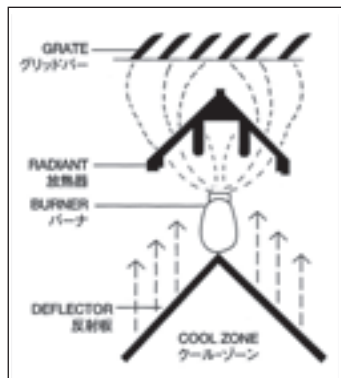

## チャブロイラー

- 強力バーナーが鋳鉄製の放熱器(ラジアント)を加熱し、輻射熱で食材を焼きあげます。耐久性に優れ、掃除のしやすい構造になっています。バーナーの熱は、反射板で反射され、効果的に利用されます。
- 立消え安全装置付
- 圧電点火式
- 取り外し可能なバックガード付

外形寸法(mm) : W700×D600×H420  
Dimensions : W700×D600×H420

型式 Model No.	ガス消費量 Gas Input		ガス 接続口径 Gas Conn	製品 重量 Weight	価格 List Price
	13A ガス Natural Gas	LP ガス LPG			
<b>CRH-4</b>	16.3kW (14,000kcal/h)	16.3kW (1.16kg/h)	15A	95kg	¥350,000 (税別)