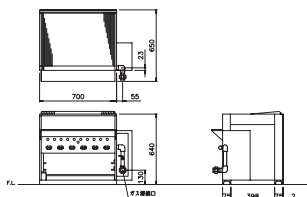

外形寸法(mm) : W565×D600×H420  
Dimensions : W565×D600×H420

型式 Model No.	ガス消費量 Gas Input		ガス 接続口径 Gas Conn	製品 重量 Weight	価格 List Price
	13A ガス Natural Gas	LP ガス LPG			
<b>CRH-3</b>	12.2kW (10,500kcal/h)	12.2kW (0.88kg/h)	15A	75kg	¥285,000 (税別)

外形寸法(mm) : W970×D600×H420  
Dimensions : W970×D600×H420

型式 Model No.	ガス消費量 Gas Input		ガス 接続口径 Gas Conn	製品 重量 Weight	価格 List Price
	13A ガス Natural Gas	LP ガス LPG			
<b>CRH-6</b>	24.4kW (21,000kcal/h)	24.4kW (1.75kg/h)	15A	135kg	¥473,000 (税別)

## チャグロー

- 専用バーナーでグローボールを加熱し、炭焼きと同じ原理で焼き上げます。

外形寸法(mm) : W700×D650×H640  
Dimensions : W700×D650×H640

立消え安全装置はついておりません

型式 Model No.	ガス消費量 Gas Input		ガス 接続口径 Gas Conn	価格 List Price
	13A ガス Natural Gas	LP ガス LPG		
<b>B-70A</b>	31.4kW (27,000kcal/h)	31.4kW (2.25kg/h)	25A	¥638,000 (税別)

外形寸法(mm) : W900×D650×H640  
Dimensions : W900×D650×H640

立消え安全装置はついておりません

型式 Model No.	ガス消費量 Gas Input		ガス 接続口径 Gas Conn	価格 List Price
	13A ガス Natural Gas	LP ガス LPG		
<b>B-90A</b>	41.9kW (36,000kcal/h)	41.9kW (3.00kg/h)	25A	¥730,000 (税別)