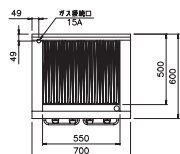

## チャブロイラー

- 強力バーナーが鋳鉄製の放熱器(ラジアント)を加熱し、輻射熱で食材を焼きあげます。耐久性に優れ、掃除のしやすい構造になっています。バーナーの熱は、反射板で反射され、効果的に利用されます。
- 立消え安全装置付
- 圧電点火式
- 取り外し可能なバックガード付

外形寸法(mm) : W700×D600×H420  
Dimensions : W700×D600×H420

型式 Model No.	ガス消費量 Gas Input		ガス 接続口径 Gas Conn	製品 重量 Weight	価格 List Price
	13A ガス Natural Gas	LP ガス LPG			
<b>CRH-4</b>	16.3kW (14,000kcal/h)	16.3kW (1.16kg/h)	15A	95kg	¥350,000 (税別)

外形寸法(mm) : W565×D600×H420  
Dimensions : W565×D600×H420

型式 Model No.	ガス消費量 Gas Input		ガス 接続口径 Gas Conn	製品 重量 Weight	価格 List Price
	13A ガス Natural Gas	LP ガス LPG			
<b>CRH-3</b>	12.2kW (10,500kcal/h)	12.2kW (0.88kg/h)	15A	75kg	¥285,000 (税別)

外形寸法(mm) : W970×D600×H420  
Dimensions : W970×D600×H420

型式 Model No.	ガス消費量 Gas Input		ガス 接続口径 Gas Conn	製品 重量 Weight	価格 List Price
	13A ガス Natural Gas	LP ガス LPG			
<b>CRH-6</b>	24.4kW (21,000kcal/h)	24.4kW (1.75kg/h)	15A	135kg	¥473,000 (税別)

外形寸法(mm) : W900×D650×H640  
Dimensions : W900×D650×H640

立消え安全装置はついておりません

型式 Model No.	ガス消費量 Gas Input		ガス 接続口径 Gas Conn	価格 List Price
	13A ガス Natural Gas	LP ガス LPG		
<b>B-90A</b>	41.9kW (36,000kcal/h)	41.9kW (3.00kg/h)	25A	¥730,000 (税別)