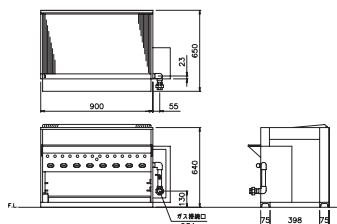

外形寸法(mm) : W565×D600×H420  
Dimensions : W565×D600×H420

型式 Model No.	ガス消費量 Gas Input		ガス 接続口径 Gas Conn	製品 重量 Weight	価格 List Price
	13A ガス Natural Gas	LP ガス LPG			
<b>CRH-3</b>	12.2kW (10,500kcal/h)	12.2kW (0.88kg/h)	15A	75kg	¥285,000 (税別)

外形寸法(mm) : W970×D600×H420  
Dimensions : W970×D600×H420

型式 Model No.	ガス消費量 Gas Input		ガス 接続口径 Gas Conn	製品 重量 Weight	価格 List Price
	13A ガス Natural Gas	LP ガス LPG			
<b>CRH-6</b>	24.4kW (21,000kcal/h)	24.4kW (1.75kg/h)	15A	135kg	¥473,000 (税別)

## チャグロー

- 専用バーナーでグローボールを加熱し、炭焼きと同じ原理で焼き上げます。

外形寸法(mm) : W700×D650×H640  
Dimensions : W700×D650×H640

立消え安全装置はついておりません

型式 Model No.	ガス消費量 Gas Input		ガス 接続口径 Gas Conn	価格 List Price
	13A ガス Natural Gas	LP ガス LPG		
<b>B-70A</b>	31.4kW (27,000kcal/h)	31.4kW (2.25kg/h)	25A	¥638,000 (税別)

外形寸法(mm) : W900×D650×H640  
Dimensions : W900×D650×H640

立消え安全装置はついておりません

型式 Model No.	ガス消費量 Gas Input		ガス 接続口径 Gas Conn	価格 List Price
	13A ガス Natural Gas	LP ガス LPG		
<b>B-90A</b>	41.9kW (36,000kcal/h)	41.9kW (3.00kg/h)	25A	¥730,000 (税別)