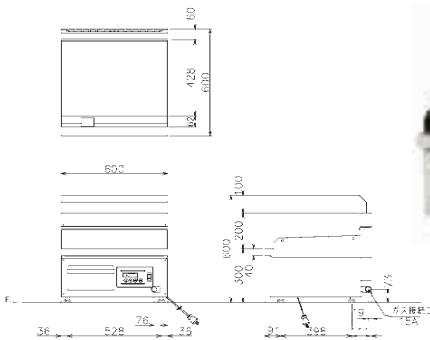

## 電気グリドル CGHEシリーズ 最高設定温度 250℃

開口部から  
内部の確認が容易

CGHE-960B

外形寸法(mm) : W900×D600×H300  
Dimensions : W900×D600×H300

型式 Model No.	寸法(mm) Dimensions			電気 消費量 Electric Supply	ブレーカー 容量 Fuse Protection	コント ローラー数 Cooking Zone	製品 重量 Weight	価格 List Price
	間口 W	奥行 D	高さ H					
CGHE-4560B	450	600	300	3P200V 4.55kW	20A	1	51kg	¥226,000 (税別)
CGHE-660B	600	600	300	3P200V 6.05kW	30A	1	70kg	¥268,000 (税別)
CGHE-7560B	750	600	300	3P200V 6.05kW	30A	1	85kg	¥316,000 (税別)
CGHE-960B	900	600	300	3P200V 9.05kW	40A	2	100kg	¥405,000 (税別)
CGHE-1260B	1200	600	300	3P200V 12.05kW	50A	3	135kg	¥539,000 (税別)

## ガス赤外線グリドル CGCシリーズ 最高設定温度 250℃

外形寸法(mm) : W600×D600×H300  
Dimensions : W600×D600×H300

型式 Model No.	ガス消費量 Gas Input		電気 消費量 Electric Supply	ガス 接続口径 Gas Conn	価格 List Price
	13A ガス Natural Gas	LP ガス LPG			
CGC-660I	10.5kW (9,000kcal/h)	10.5kW (0.75kg/h)	100V/15W	15A	¥298,000 (税別)

外形寸法(mm) : W900×D600×H300  
Dimensions : W900×D600×H300

型式 Model No.	ガス消費量 Gas Input		電気 消費量 Electric Supply	ガス 接続口径 Gas Conn	価格 List Price
	13A ガス Natural Gas	LP ガス LPG			
CGC-960I	15.7kW (13,500kcal/h)	15.7kW (1.13kg/h)	100V/30W	15A	¥525,000 (税別)