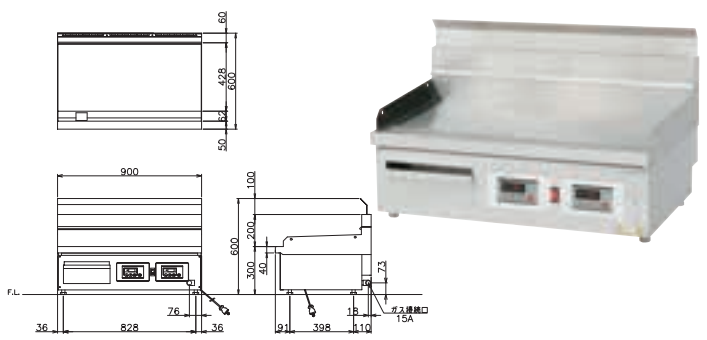

外形寸法(mm) : W900×D600×H300
Dimensions : W900×D600×H300

型式 Model No.	ガス消費量 Gas Input		電気 消費量 Electric Supply	ガス 接続口径 Gas Conn	価格 List Price
	13A ガス Natural Gas	LP ガス LPG			
CGC-960I	15.7kW (13,500kcal/h)	15.7kW (1.13kg/h)	100V/30W	15A	¥525,000 (税別)