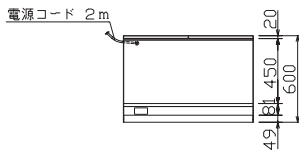

## 電気グリドル CGHEシリーズ 最高設定温度 250℃

開口部から  
内部の確認が容易

CGHE-960B

外形寸法(mm) : W900×D600×H300  
Dimensions : W900×D600×H300

型式 Model No.	寸法(mm) Dimensions			電気 消費量 Electric Supply	ブレーカー 容量 Fuse Protection	コント ローラー数 Cooking Zone	製品 重量 Weight	価格 List Price
	間口 W	奥行 D	高さ H					
CGHE-4560B	450	600	300	3P200V 4.55kW	20A	1	51kg	¥226,000 (税別)
CGHE-660B	600	600	300	3P200V 6.05kW	30A	1	70kg	¥268,000 (税別)
CGHE-7560B	750	600	300	3P200V 6.05kW	30A	1	85kg	¥316,000 (税別)
CGHE-960B	900	600	300	3P200V 9.05kW	40A	2	100kg	¥405,000 (税別)
CGHE-1260B	1200	600	300	3P200V 12.05kW	50A	3	135kg	¥539,000 (税別)