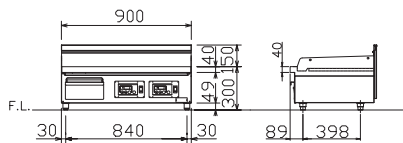

## 電気グリドル CGHEシリーズ 最高設定温度 250℃

開口部から  
内部の確認が容易

CGHE-960B

外形寸法(mm) : W900×D600×H300  
Dimensions : W900×D600×H300

型式 Model No.	寸法(mm) Dimensions			電気 消費量 Electric Supply	ブレーカー 容量 Fuse Protection	コント ローラー数 Cooking Zone	製品 重量 Weight	価格 List Price
	間口 W	奥行 D	高さ H					
CGHE-4560B	450	600	300	3P200V 4.55kW	20A	1	51kg	¥226,000 (税別)
CGHE-660B	600	600	300	3P200V 6.05kW	30A	1	70kg	¥268,000 (税別)
CGHE-7560B	750	600	300	3P200V 6.05kW	30A	1	85kg	¥316,000 (税別)
CGHE-960B	900	600	300	3P200V 9.05kW	40A	2	100kg	¥405,000 (税別)
CGHE-1260B	1200	600	300	3P200V 12.05kW	50A	3	135kg	¥539,000 (税別)