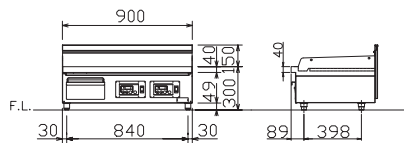

電気グリドル CGHEシリーズ 最高設定温度 250℃

開口部から
内部の確認が容易

CGHE-960B
外形寸法(mm) : W900×D600×H300
Dimensions : W900×D600×H300

型式 Model No.	寸法(mm) Dimensions			電気 消費量 Electric Supply	ブレーカー 容量 Fuse Protection	コント ローラー数 Cooking Zone	製品 重量 Weight	価格 List Price
	間口 W	奥行 D	高さ H					
CGHE-4560B	450	600	300	3P200V 4.55kW	20A	1	51kg	¥226,000 (税別)
CGHE-660B	600	600	300	3P200V 6.05kW	30A	1	70kg	¥268,000 (税別)
CGHE-7560B	750	600	300	3P200V 6.05kW	30A	1	85kg	¥316,000 (税別)
CGHE-960B	900	600	300	3P200V 9.05kW	40A	2	100kg	¥405,000 (税別)
CGHE-1260B	1200	600	300	3P200V 12.05kW	50A	3	135kg	¥539,000 (税別)

ガス赤外線グリドル CGCシリーズ 最高設定温度 250℃

外形寸法(mm) : W600×D600×H300
Dimensions : W600×D600×H300

型式 Model No.	ガス消費量 Gas Input		電気 消費量 Electric Supply	ガス 接続口径 Gas Conn	価格 List Price
	13A ガス Natural Gas	LP ガス LPG			
CGC-660I	10.5kW (9,000kcal/h)	10.5kW (0.75kg/h)	100V/15W	15A	¥298,000 (税別)

外形寸法(mm) : W900×D600×H300
Dimensions : W900×D600×H300

型式 Model No.	ガス消費量 Gas Input		電気 消費量 Electric Supply	ガス 接続口径 Gas Conn	価格 List Price
	13A ガス Natural Gas	LP ガス LPG			
CGC-960I	15.7kW (13,500kcal/h)	15.7kW (1.13kg/h)	100V/30W	15A	¥525,000 (税別)