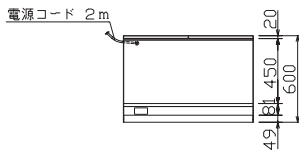

電気グリドル CGHEシリーズ 最高設定温度 250℃

開口部から
内部の確認が容易

CGHE-960B
外形寸法(mm) : W900×D600×H300
Dimensions : W900×D600×H300

型式 Model No.	寸法(mm) Dimensions			電気 消費量 Electric Supply	ブレーカー 容量 Fuse Protection	コント ローラー数 Cooking Zone	製品 重量 Weight	価格 List Price
	間口 W	奥行 D	高さ H					
CGHE-4560B	450	600	300	3P200V 4.55kW	20A	1	51kg	¥226,000 (税別)
CGHE-660B	600	600	300	3P200V 6.05kW	30A	1	70kg	¥268,000 (税別)
CGHE-7560B	750	600	300	3P200V 6.05kW	30A	1	85kg	¥316,000 (税別)
CGHE-960B	900	600	300	3P200V 9.05kW	40A	2	100kg	¥405,000 (税別)
CGHE-1260B	1200	600	300	3P200V 12.05kW	50A	3	135kg	¥539,000 (税別)

ガス赤外線グリドル CGCシリーズ 最高設定温度 250℃

外形寸法(mm) : W600×D600×H300
Dimensions : W600×D600×H300

型式 Model No.	ガス消費量 Gas Input		電気 消費量 Electric Supply	ガス 接続口径 Gas Conn	価格 List Price
	13A ガス Natural Gas	LP ガス LPG			
CGC-660I	10.5kW (9,000kcal/h)	10.5kW (0.75kg/h)	100V/15W	15A	¥298,000 (税別)

外形寸法(mm) : W900×D600×H300
Dimensions : W900×D600×H300

型式 Model No.	ガス消費量 Gas Input		電気 消費量 Electric Supply	ガス 接続口径 Gas Conn	価格 List Price
	13A ガス Natural Gas	LP ガス LPG			
CGC-960I	15.7kW (13,500kcal/h)	15.7kW (1.13kg/h)	100V/30W	15A	¥525,000 (税別)