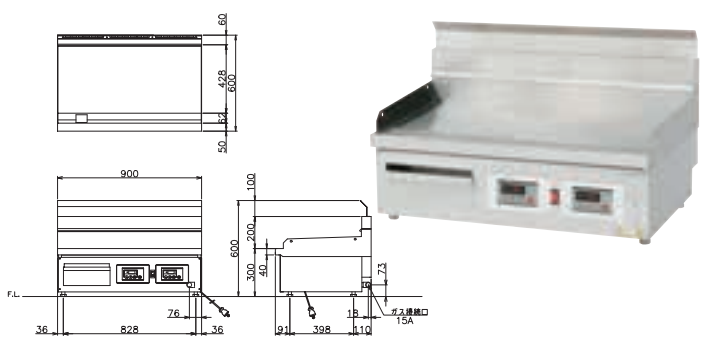

電気グリドル CGHEシリーズ 最高設定温度 250℃

開口部から
内部の確認が容易

CGHE-960B
外形寸法(mm) : W900×D600×H300
Dimensions : W900×D600×H300

型式 Model No.	寸法(mm) Dimensions			電気 消費量 Electric Supply	ブレーカー 容量 Fuse Protection	コント ローラー数 Cooking Zone	製品 重量 Weight	価格 List Price
	間口 W	奥行 D	高さ H					
CGHE-4560B	450	600	300	3P200V 4.55kW	20A	1	51kg	¥226,000 (税別)
CGHE-660B	600	600	300	3P200V 6.05kW	30A	1	70kg	¥268,000 (税別)
CGHE-7560B	750	600	300	3P200V 6.05kW	30A	1	85kg	¥316,000 (税別)
CGHE-960B	900	600	300	3P200V 9.05kW	40A	2	100kg	¥405,000 (税別)
CGHE-1260B	1200	600	300	3P200V 12.05kW	50A	3	135kg	¥539,000 (税別)

ガス赤外線グリドル CGCシリーズ 最高設定温度 250℃

外形寸法(mm) : W600×D600×H300
Dimensions : W600×D600×H300

型式 Model No.	ガス消費量 Gas Input		電気 消費量 Electric Supply	ガス 接続口径 Gas Conn	価格 List Price
	13A ガス Natural Gas	LP ガス LPG			
CGC-660I	10.5kW (9,000kcal/h)	10.5kW (0.75kg/h)	100V/15W	15A	¥298,000 (税別)

外形寸法(mm) : W900×D600×H300
Dimensions : W900×D600×H300

型式 Model No.	ガス消費量 Gas Input		電気 消費量 Electric Supply	ガス 接続口径 Gas Conn	価格 List Price
	13A ガス Natural Gas	LP ガス LPG			
CGC-960I	15.7kW (13,500kcal/h)	15.7kW (1.13kg/h)	100V/30W	15A	¥525,000 (税別)