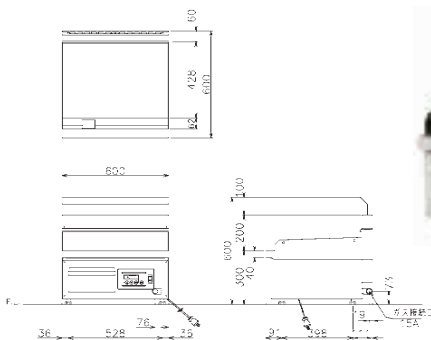

電気グリドル CGHEシリーズ 最高設定温度 250℃

開口部から
内部の確認が容易

CGHE-960B
外形寸法(mm) : W900×D600×H300
Dimensions : W900×D600×H300

型式 Model No.	寸法(mm) Dimensions			電気 消費量 Electric Supply	ブレーカー 容量 Fuse Protection	コント ローラー数 Cooking Zone	製品 重量 Weight	価格 List Price
	間口 W	奥行 D	高さ H					
CGHE-4560B	450	600	300	3P200V 4.55kW	20A	1	51kg	¥226,000 (税別)
CGHE-660B	600	600	300	3P200V 6.05kW	30A	1	70kg	¥268,000 (税別)
CGHE-7560B	750	600	300	3P200V 6.05kW	30A	1	85kg	¥316,000 (税別)
CGHE-960B	900	600	300	3P200V 9.05kW	40A	2	100kg	¥405,000 (税別)
CGHE-1260B	1200	600	300	3P200V 12.05kW	50A	3	135kg	¥539,000 (税別)

ガス赤外線グリドル CGCシリーズ 最高設定温度 250℃

外形寸法(mm) : W600×D600×H300
Dimensions : W600×D600×H300

型式 Model No.	ガス消費量 Gas Input		電気 消費量 Electric Supply	ガス 接続口径 Gas Conn	価格 List Price
	13A ガス Natural Gas	LP ガス LPG			
CGC-660I	10.5kW (9,000kcal/h)	10.5kW (0.75kg/h)	100V/15W	15A	¥298,000 (税別)

外形寸法(mm) : W900×D600×H300
Dimensions : W900×D600×H300

型式 Model No.	ガス消費量 Gas Input		電気 消費量 Electric Supply	ガス 接続口径 Gas Conn	価格 List Price
	13A ガス Natural Gas	LP ガス LPG			
CGC-960I	15.7kW (13,500kcal/h)	15.7kW (1.13kg/h)	100V/30W	15A	¥525,000 (税別)