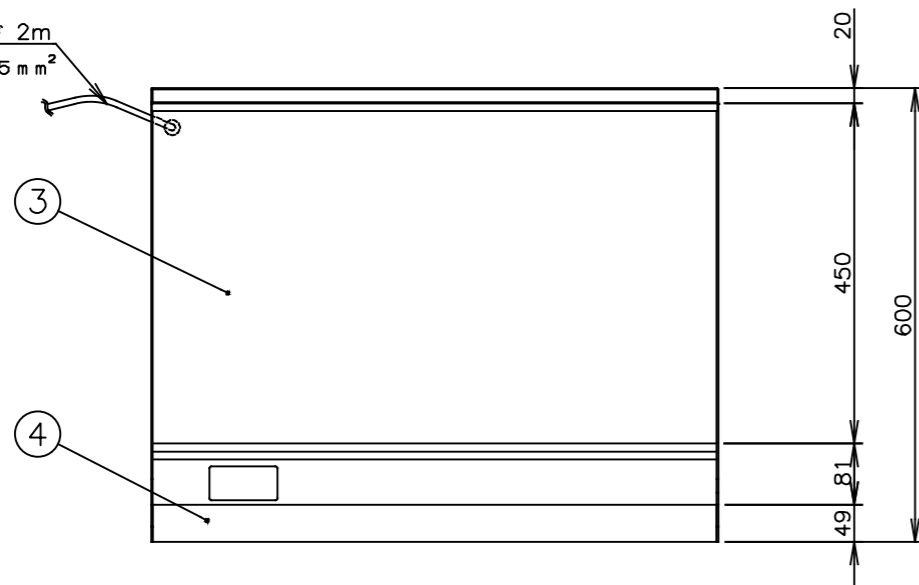

電源コード 2m
4芯 3.5mm²

| | | | |
|-----------|--------------------|-----------------------------|---------|
| メーカー名 | (株) コメットカトウ | | |
| 製品名 | 電気グリドル | | |
| 型式 | CGHE-7560B | | |
| | 幅750×奥行600×高さ300mm | | |
| < 設置工事 > | | | |
| 電気接続 | 3相200V | 端子 R3.5-5 | |
| < 製品仕様 > | | | |
| ヒータ数 | 200V | 1.0kW×6 | |
| 定格消費電力 | 6.05kW | 17.5A ^{ブレーカ容量} 30A | |
| 重量 | 85kg | | |
| < 装備 > | | | |
| No | 品名 | 材質 | 備考 |
| 1 | コントロールパネル | | 1コントロール |
| 2 | 電源スイッチ | | |
| < 各部の材質 > | | | |
| 3 | グリドル板 | SS400 t18 | |
| 4 | トップ板 | SUS430 t2.0 | No. 4 |
| 5 | バック化粧板 | SUS430 t1.0 | No. 4 |
| 6 | 油 缶 | SUS430 t1.0 | No. 4 |
| 7 | 前化粧板 | SUS430 t1.0 | No. 4 |
| 8 | 横 板 | SUS430 t1.5 | No. 4 |

注) 1.SCALEは1/10。(この用紙サイズがA3の場合の尺度です。)
2.仕様及び外観を改良のため、予告なく変更することがあります。

安全装置について

◎サーモスタット異常時に、異常高温を防ぐハイリミットサーモが付いています。
・サーモスタット最高設定温度 250℃
・ハイリミットサーモ設定温度 320℃